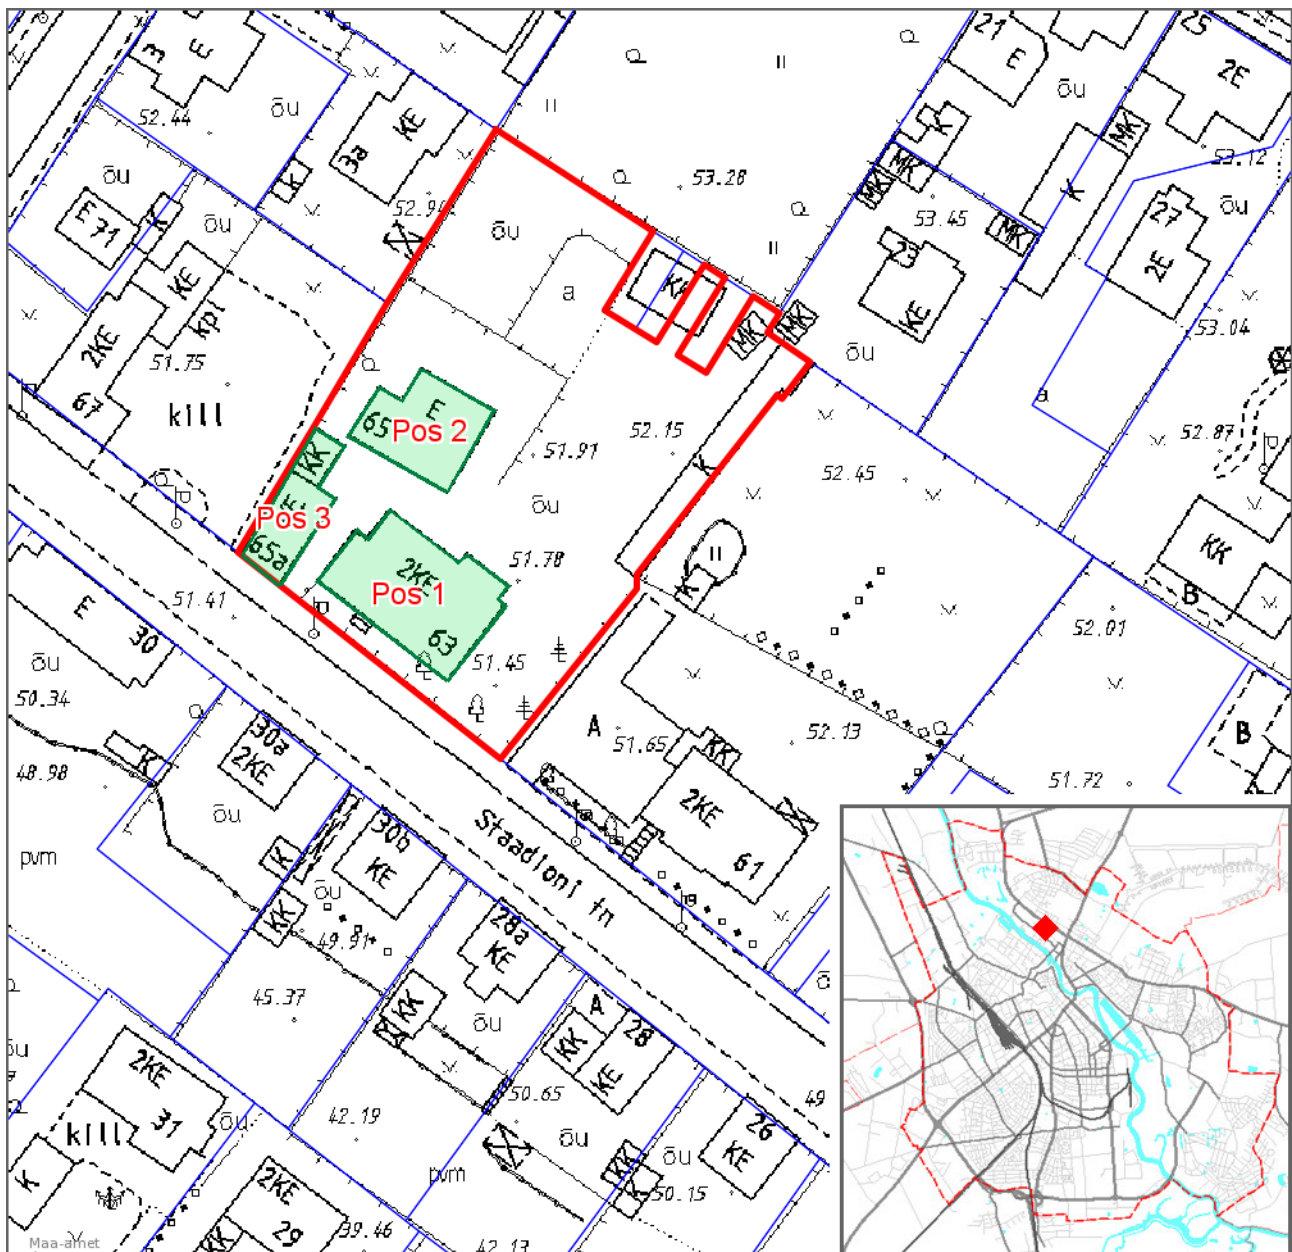

Katastriüksuse aadressi muutmise asendiplaan

Staadioni tn 63 // 65

1 : 1000

Pos 1: elamu aadressiga **Staadioni tn 63**;

Pos 2: elamu aadressiga **Staadioni tn 65**;

Pos 3: töökoda-elamu aadressiga **Staadioni tn 65a**;

Uus katastriüksuse aadress: **Staadioni tn 63 // 65 // 65a**

Leppemärgid

- Krundi piir
- Hoone kontuur

Koostas: **Riho Sulp**

Kuupäev: **18.02.2016**